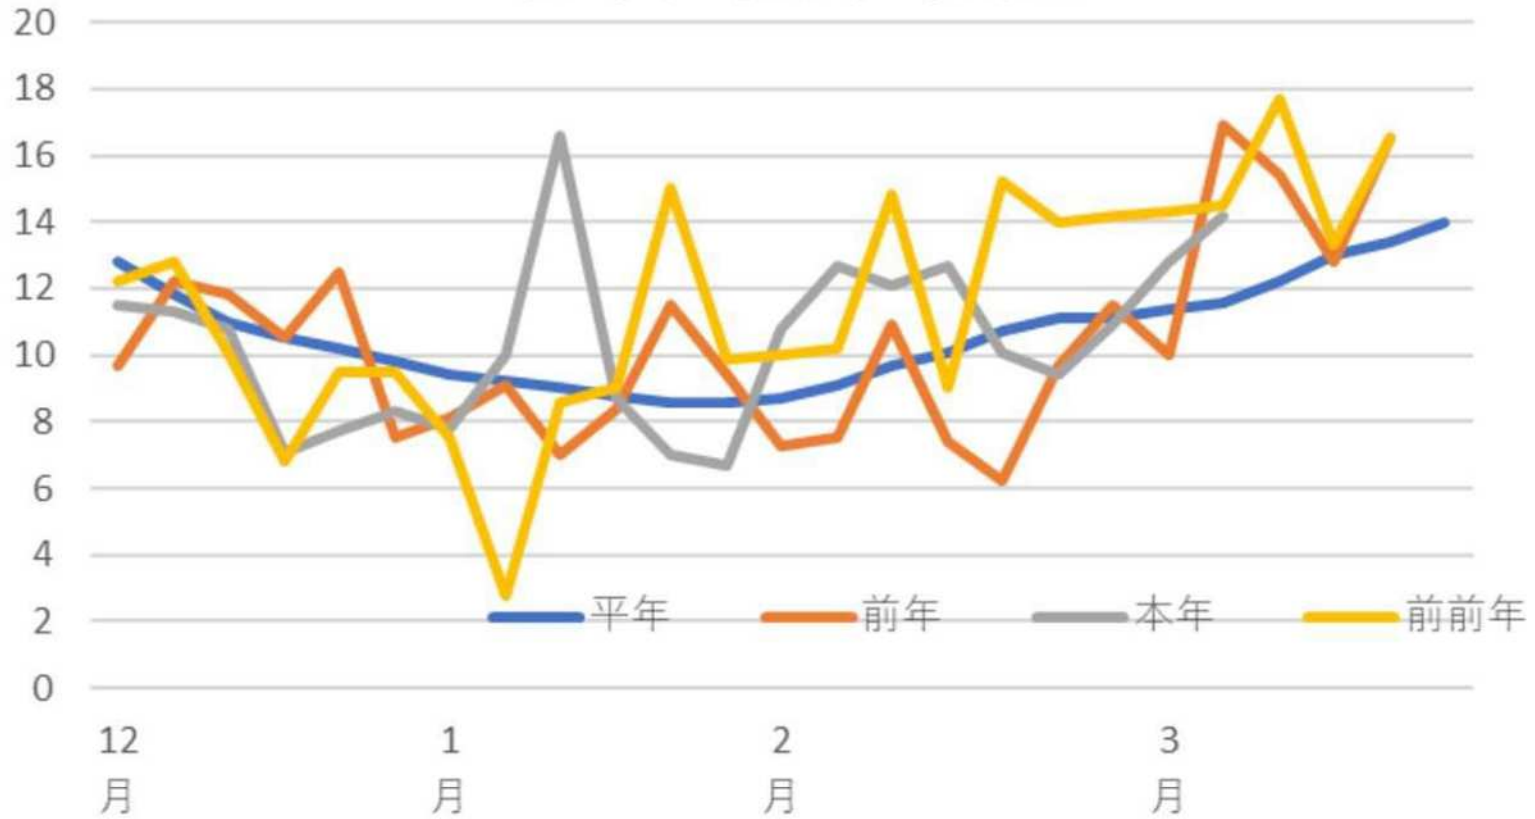

2023 早場所の生育状況

TERADA

気象庁アメダスデータ

枕崎半旬別平均気温

早場産地（鹿児島）萌芽調査

1. 種子島西之表・品種 松寿

TERADA

撮影日