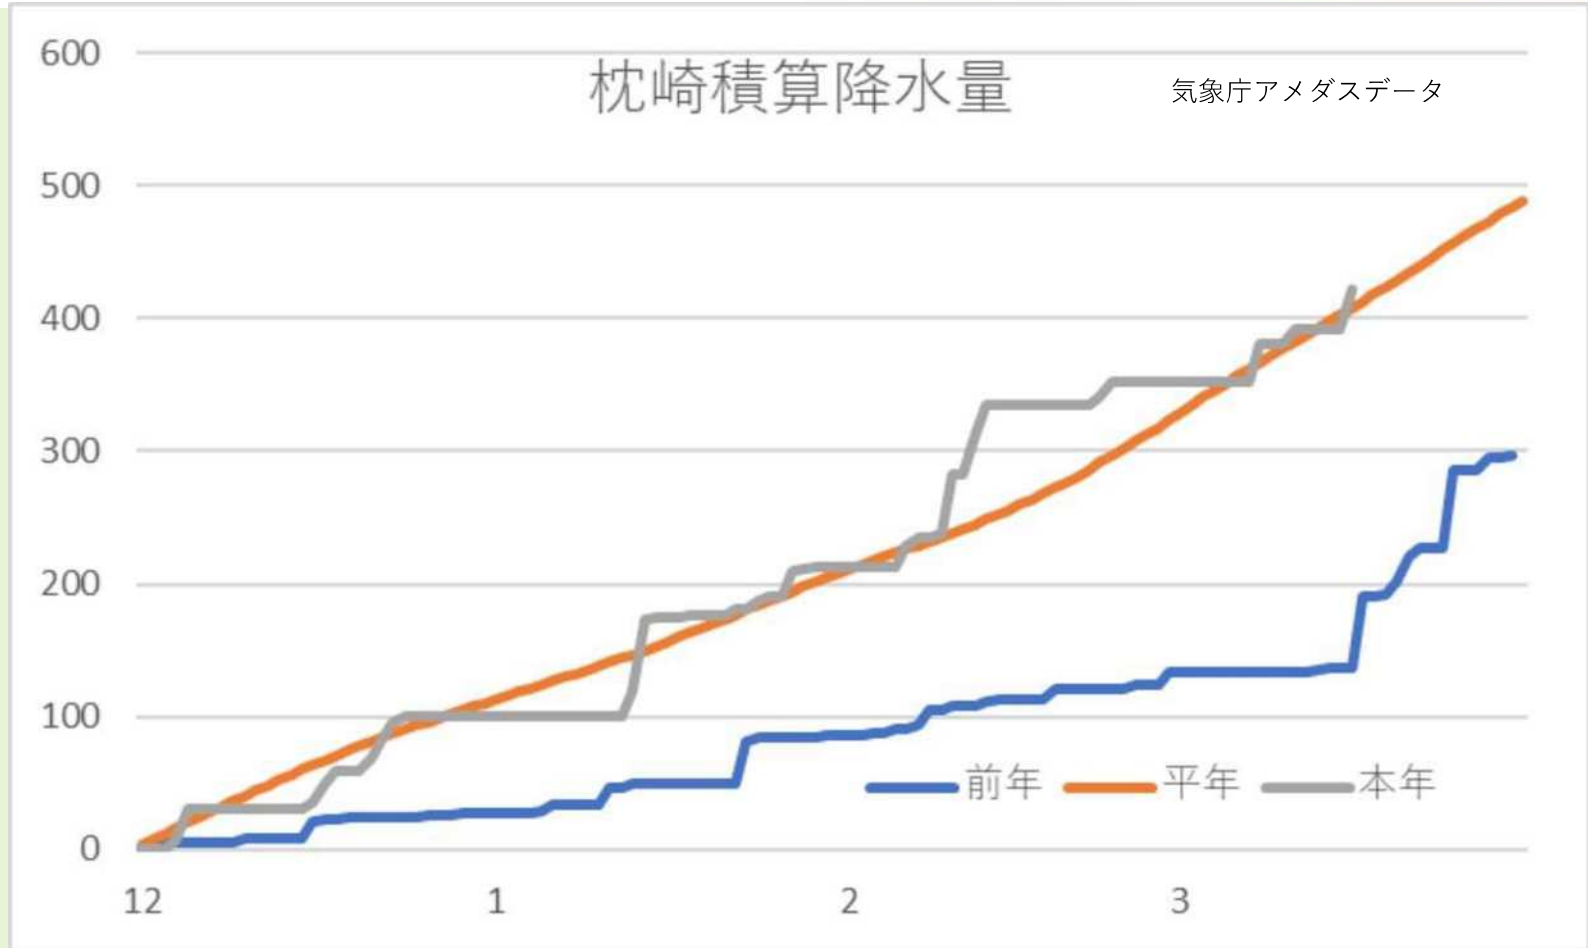

2023 早場所の生育状況

TERADA

気象庁アメダスデータ

枕崎半旬別平均気温

早場産地（鹿児島）萌芽調査

1. 種子島西之表・品種 松寿

TERADA

撮影日

2023年3月3日

2023年3月16日

2022年3月19日

1. 種子島西之表・品種 松寿

TERADA

撮影日

2023年3月3日

2023年3月16日