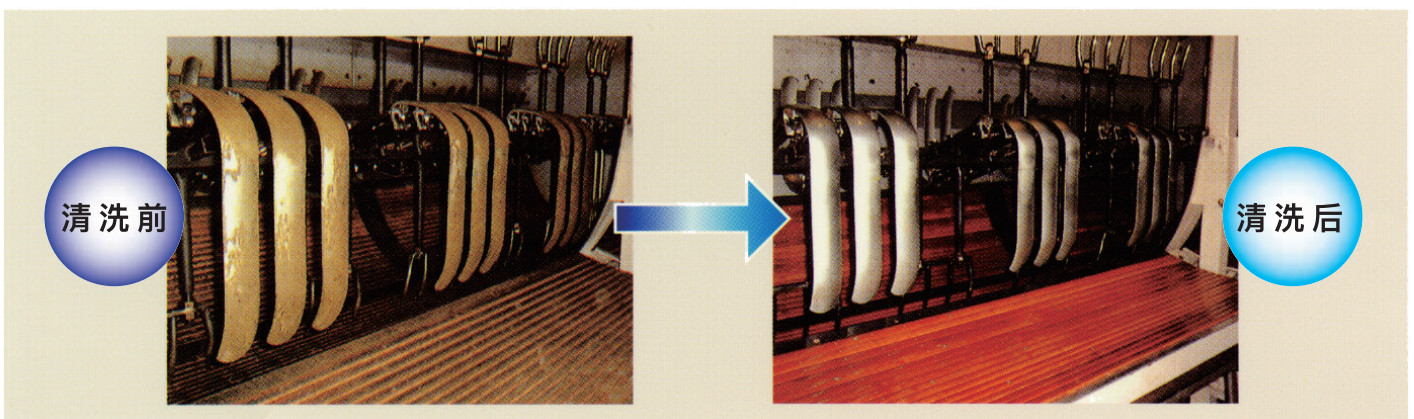

粗揉机洗净橡胶管

TERADA

在制茶工厂最受累的工作是去除粗揉机的茶垢。

这是一款把附着在粗揉机的轴、揉手、抄手上的茶垢用水洗方式可简单快速去除的粗揉机专用的洗净橡胶管。

特 长

- 用六角柱的角和边快速去除茶垢。
- 采用特殊材质可长期使用。(如果使用丝瓜材质的话, 还必须要清洗丝瓜内的茶垢。)
- 由于洗净橡胶管为六角柱, 因此不会粘在粗揉机内壁上, 开门时也不会残留在里面。
- 洗净橡胶管为空心的, 所以揉手和轴不会破损。
- 采用特殊橡胶无异味的担心。