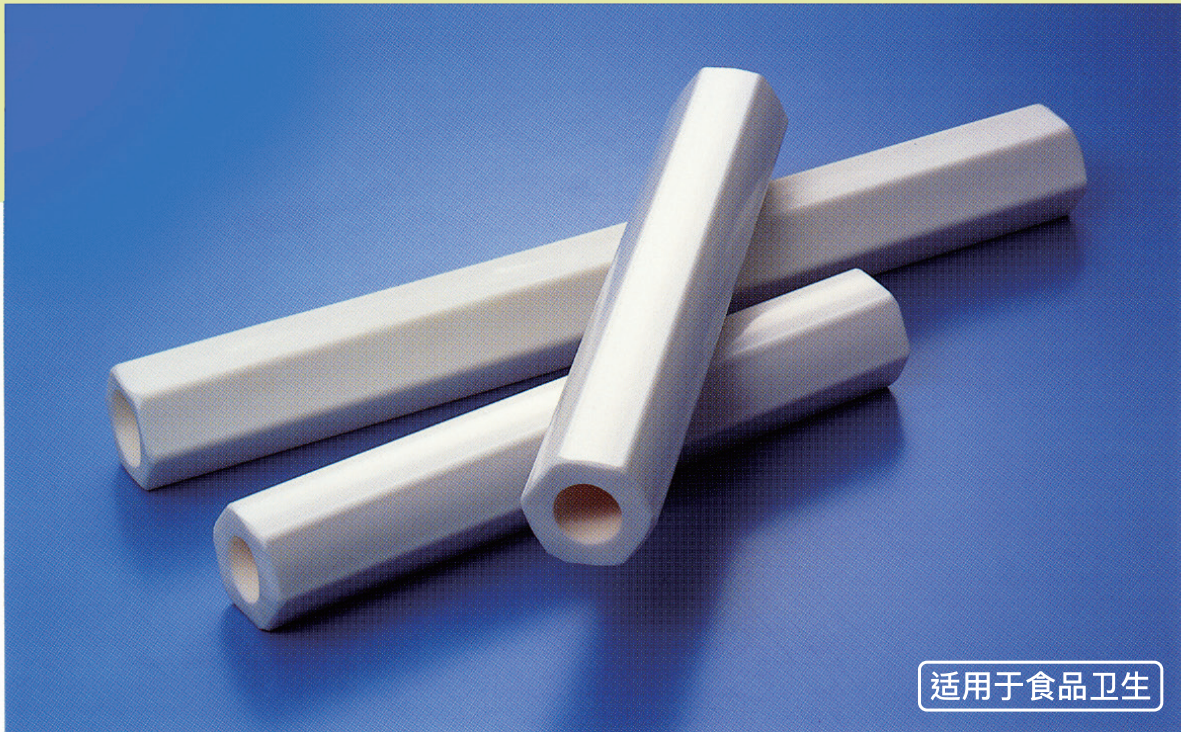

粗揉机洗净橡胶管

TERADA

在制茶工厂最受累的工作是去除粗揉机的茶垢。

这是一款把附着在粗揉机的轴、揉手、抄手上的茶垢用水洗方式可简单快速去除的粗揉机专用的洗净橡胶管。

特 长

- 用六角柱的角和边快速去除茶垢。
- 采用特殊材质可长期使用。(如果使用丝瓜材质的话, 还必须要清洗丝瓜内的茶垢。)
- 由于洗净橡胶管为六角柱, 因此不会粘在粗揉机内壁上, 开门时也不会残留在里面。
- 洗净橡胶管为空心的, 所以揉手和轴不会破损。
- 采用特殊橡胶无异味的担心。